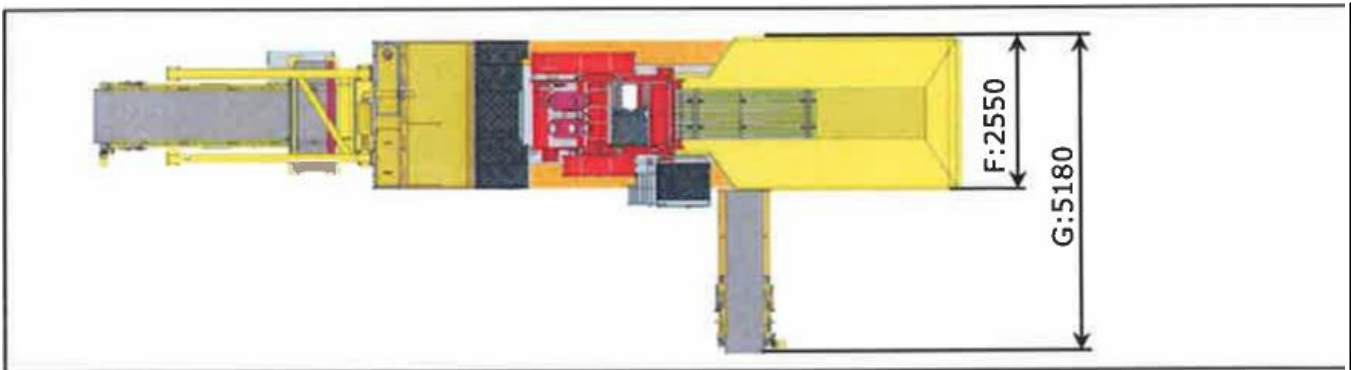

OM APOLLO

**TRANSPORT
POIDS 40T**

A	B	C	D	E	F	G	H	I	J	K	L	M	
3985	14650	3370	2700	2820	2550	5180	910	19°	30°	14800	3300	3300	mm/°
13'1"	48'1"	11'1"	8'10"	9'3"	8'4"	17'	2'12"	-	-	48'7"	10'10"	10'10"	Ft/inch