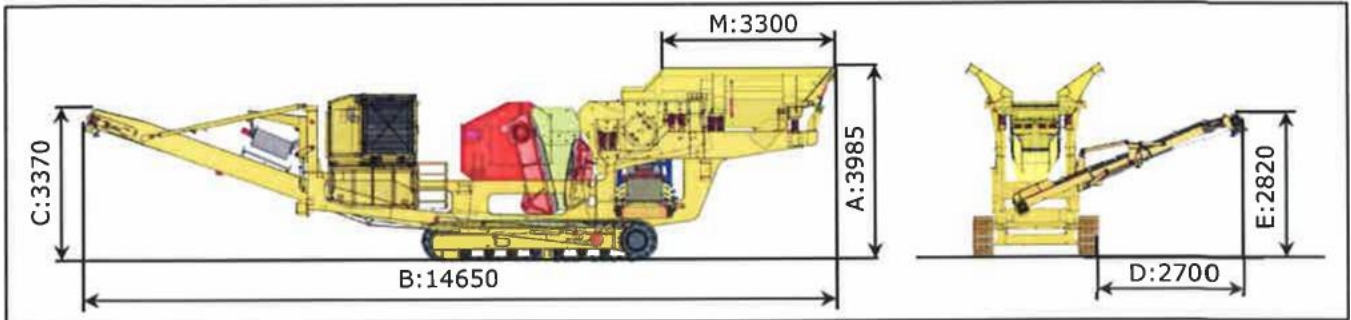

OM APOLLO

**TRANSPORT
POIDS 40T**

A	B	C	D	E	F	G	H	I	J	K	L	M	
3985	14650	3370	2700	2820	2550	5180	910	19°	30°	14800	3300	3300	mm/°
13'1"	48'1"	11'1"	8'10"	9'3"	8'4"	17'	2'12"	-	-	48'7"	10'10"	10'10"	Ft/inch