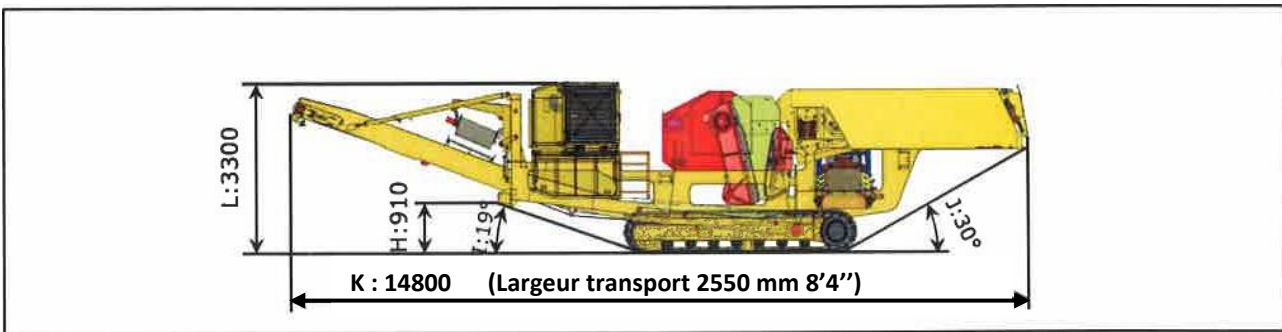

OM APOLLO

**TRANSPORT
POIDS 40T**

A	B	C	D	E	F	G	H	I	J	K	L	M	
3985	14650	3370	2700	2820	2550	5180	910	19°	30°	14800	3300	3300	mm/°
13'1"	48'1"	11'1"	8'10"	9'3"	8'4"	17'	2'12"	-	-	48'7"	10'10"	10'10"	Ft/inch