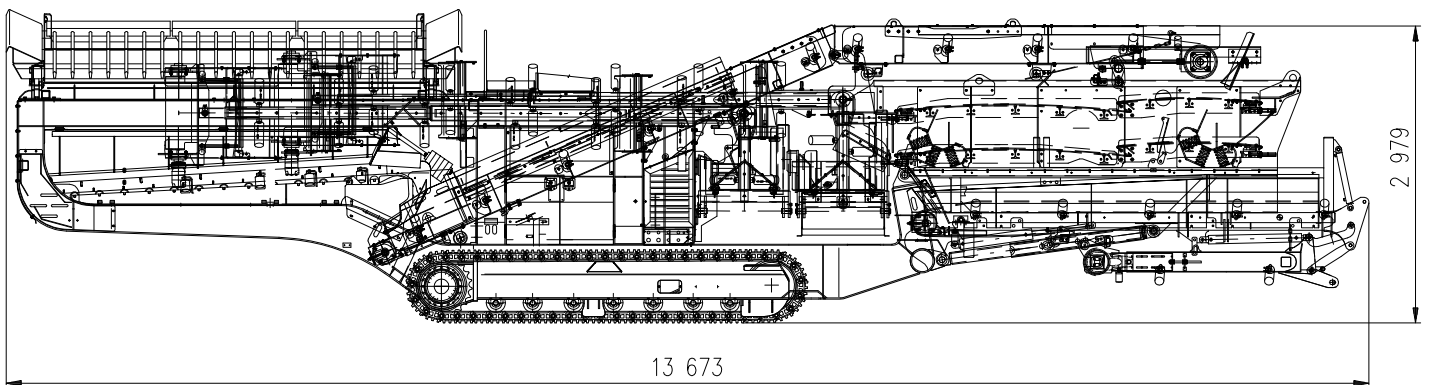

EXPLORER 1500

3 étages

- Hauteur de transport : 3 250 mm
- Transport largeur : 3 000 mm
- Poids : 26,5 t, standard