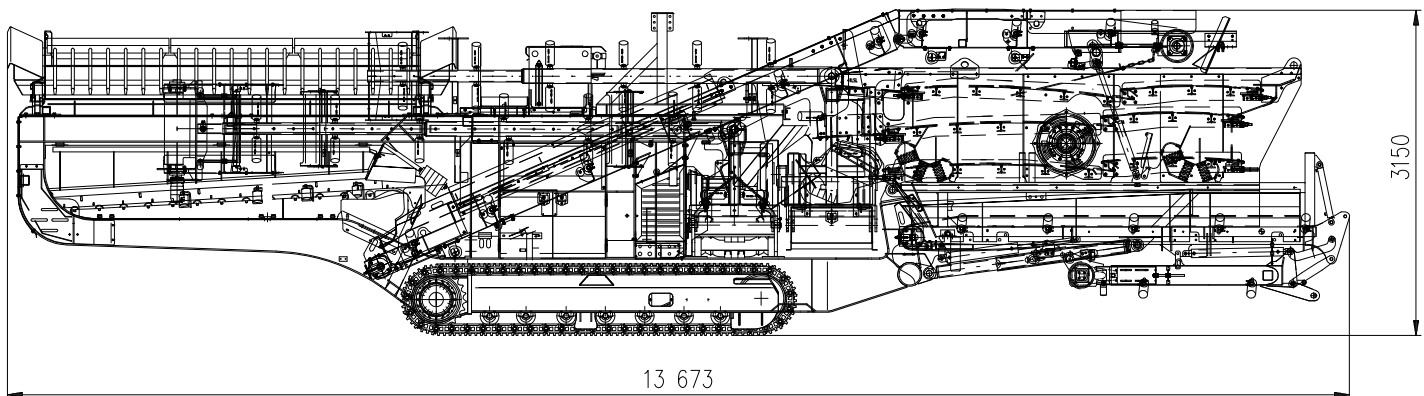

EXPLORER 1500

3 étages

- Hauteur de transport : 3 250 mm
- Transport largeur : 3 000 mm
- Poids : 26,5 t, standard