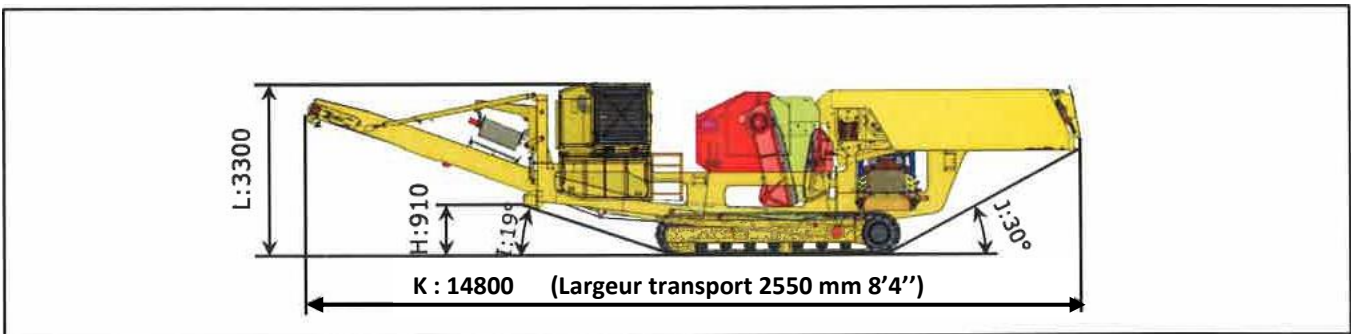

OM APOLLO

**TRANSPORT
POIDS 40T**

A	B	C	D	E	F	G	H	I	J	K	L	M	
3985	14650	3370	2700	2820	2550	5180	910	19°	30°	14800	3300	3300	mm/°
13'1"	48'1"	11'1"	8'10"	9'3"	8'4"	17'	2'12"	-	-	48'7"	10'10"	10'10"	Ft/inch