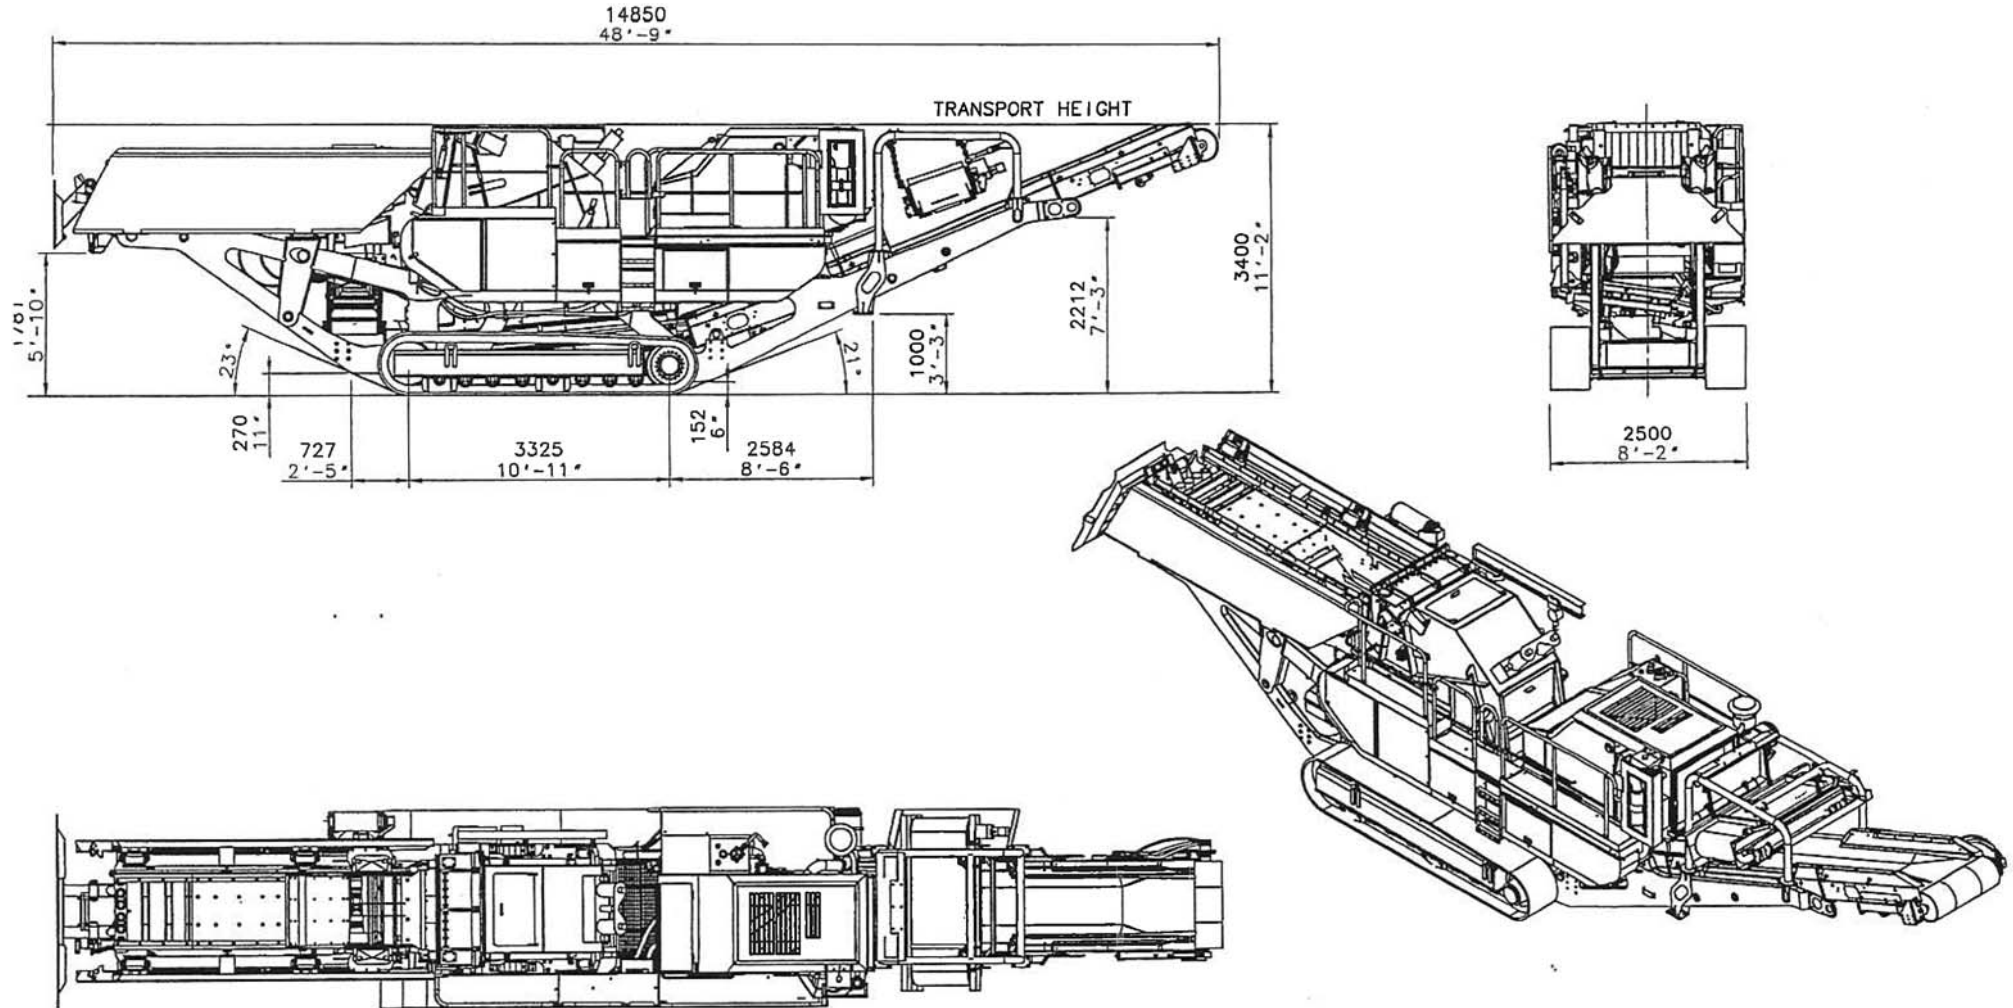

METSO LT 1110

75 route de Viré - 71260 Saint-Albain - Tél. +33 (0)3 85 33 18 32 - Port. 06 32 42 45 43
 Fax +33 (0)3 85 33 18 27 - location@smc-concassage.com - www.smc-concassage.com

WEIGHT WITH DEFAULT OPTIONS 32 000 KG

NOTE: DRAWING WITH DEFAULT OPTIONS, SIDE CONVEYOR AND MAGNETIC SEPARATOR.

Largeur : 2,5 m - Longueur : 14,9 m
 Hauteur : 3,4 m - Poids : 32 t