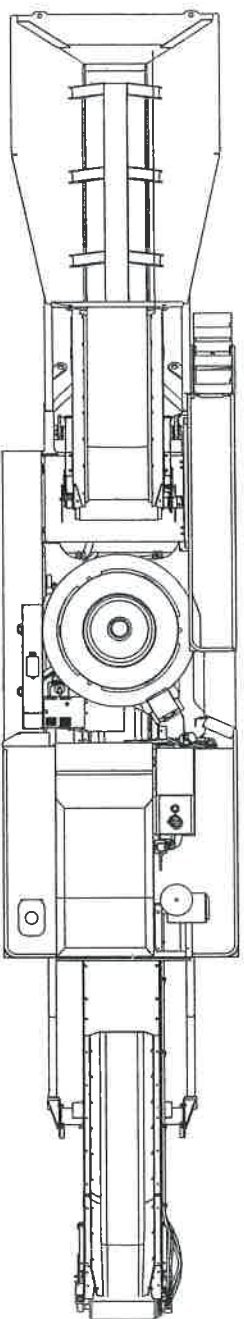

METSO LT 200 HP

16750
54'-11" 16,750

WEIGHT WITH DEFAULT OPTIONS 30 000 KG

S.M.C. concassage

Marc DERRMANN

Vente et Location de matériels de recyclage-concassage-crible

Route de Viré - 71260 SAINT-ALBAIN
Tel. +33(0)3 85 33 18 32 / Port. +33(0)6 80 74 00 19 / Fax +33(0)3 85 33 18 27