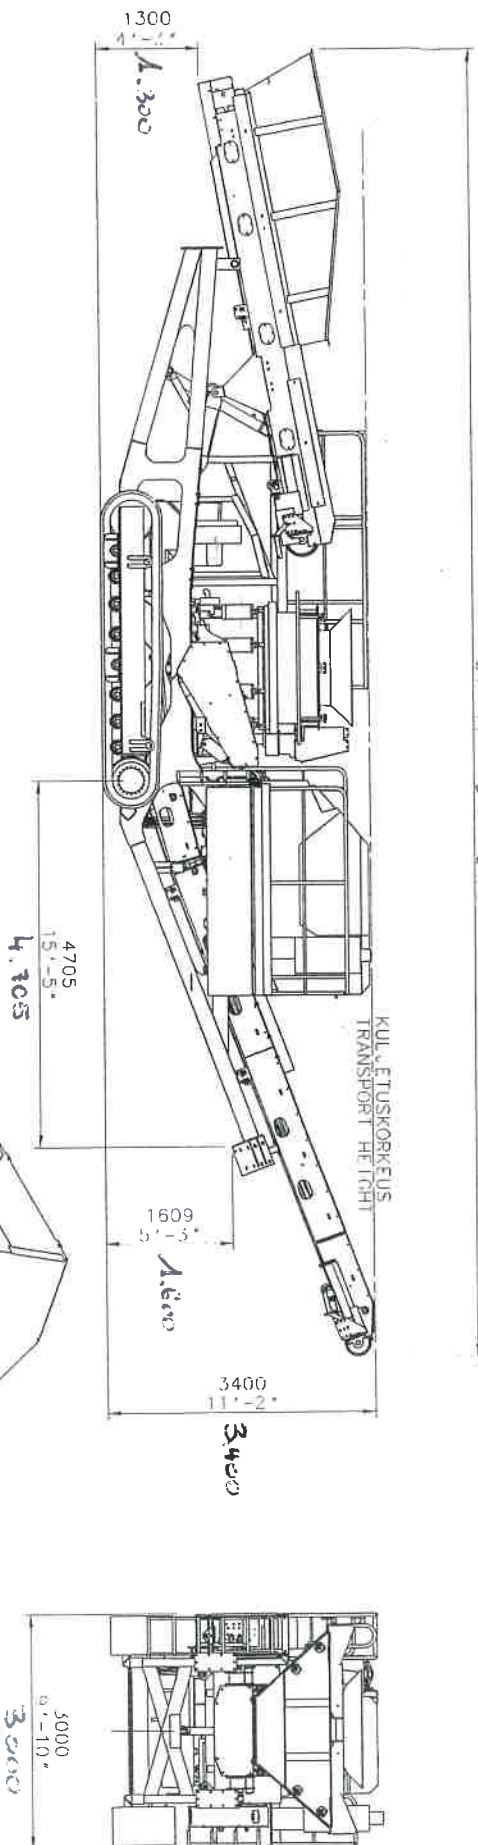

METSO LT 200 HP

16750
54'-11" 16,750

WEIGHT WITH DEFAULT OPTIONS 30 000 KG

S.M.C. concassage

Marc DERRMANN

Vente et Location de matériels de recyclage-concassage-crible

Route de Viré - 71260 SAINT-ALBAIN
Tel. +33(0)3 85 33 18 32 / Port. +33(0)6 80 74 00 19 / Fax +33(0)3 85 33 18 27