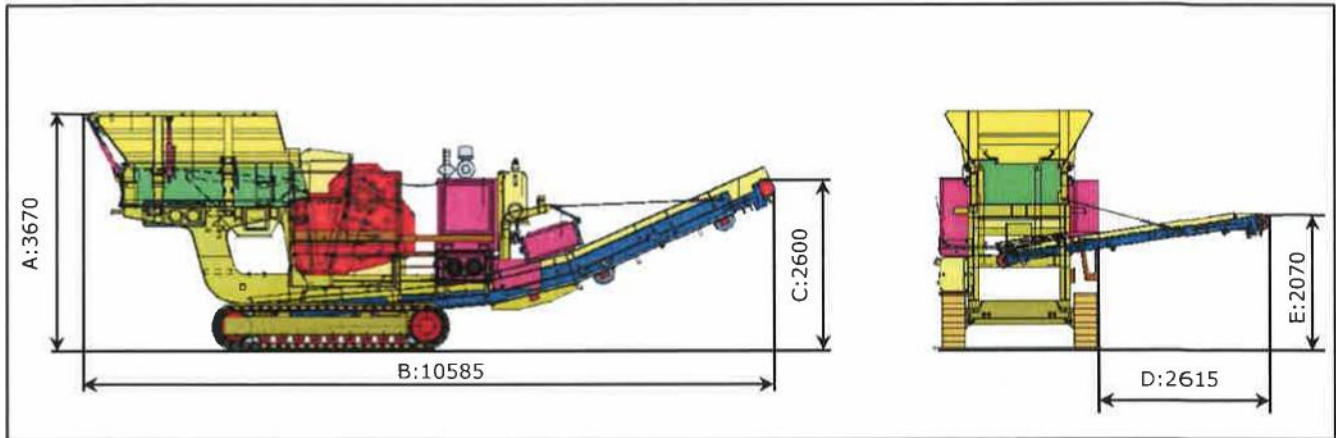

OM MERCURIO

Transport

A	B	C	D	E	F	G	H	I	J	K	Poids	
3670	10585	2600	2615	2070	5115	2300	3100	10415	42°	20°	21T	mm / °
12'0,5"	34'9"	8'6"	8'7"	6'9,5"	16'9"	7'6,5"	10'2"	34'2"		-	21T	Ft/ inch