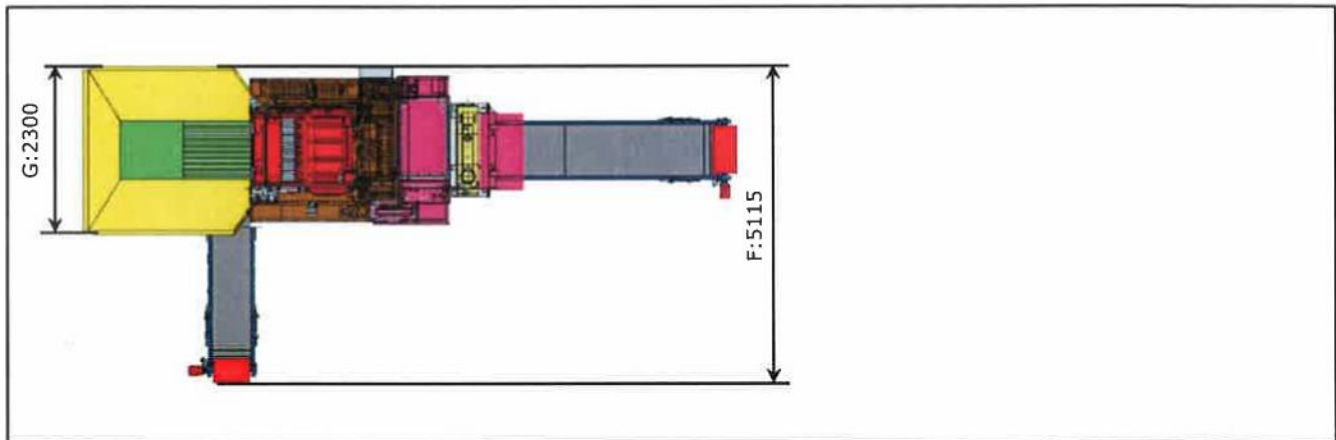

OM MERCURIO

Transport

A	B	C	D	E	F	G	H	I	J	K	Poids	
3670	10585	2600	2615	2070	5115	2300	3100	10415	42°	20°	21T	mm / °
12'0,5"	34'9"	8'6"	8'7"	6'9,5"	16'9"	7'6,5"	10'2"	34'2"		-	21T	Ft/ inch