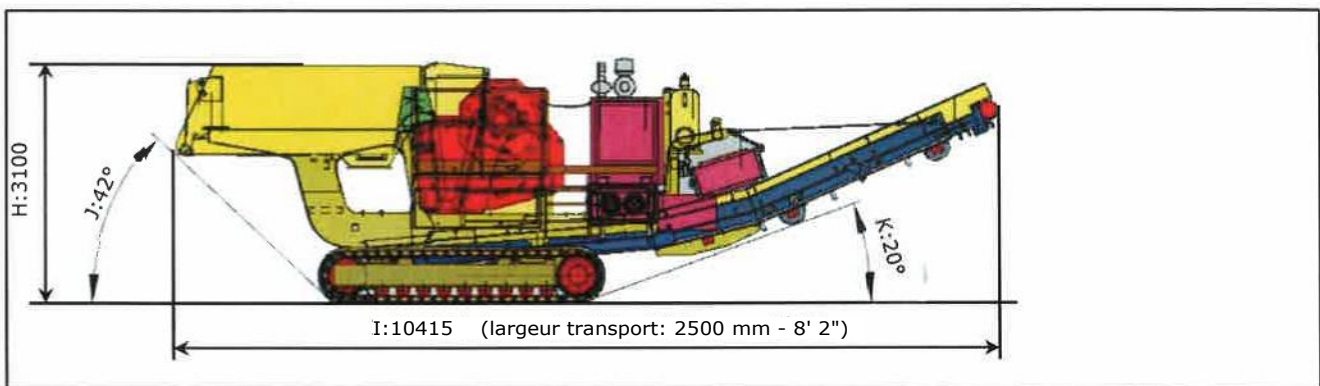

OM MERCURIO

Transport

A	B	C	D	E	F	G	H	I	J	K	Poids	
3670	10585	2600	2615	2070	5115	2300	3100	10415	42°	20°	21T	mm / °
12'0,5"	34'9"	8'6"	8'7"	6'9,5"	16'9"	7'6,5"	10'2"	34'2"		-	21T	Ft/ inch